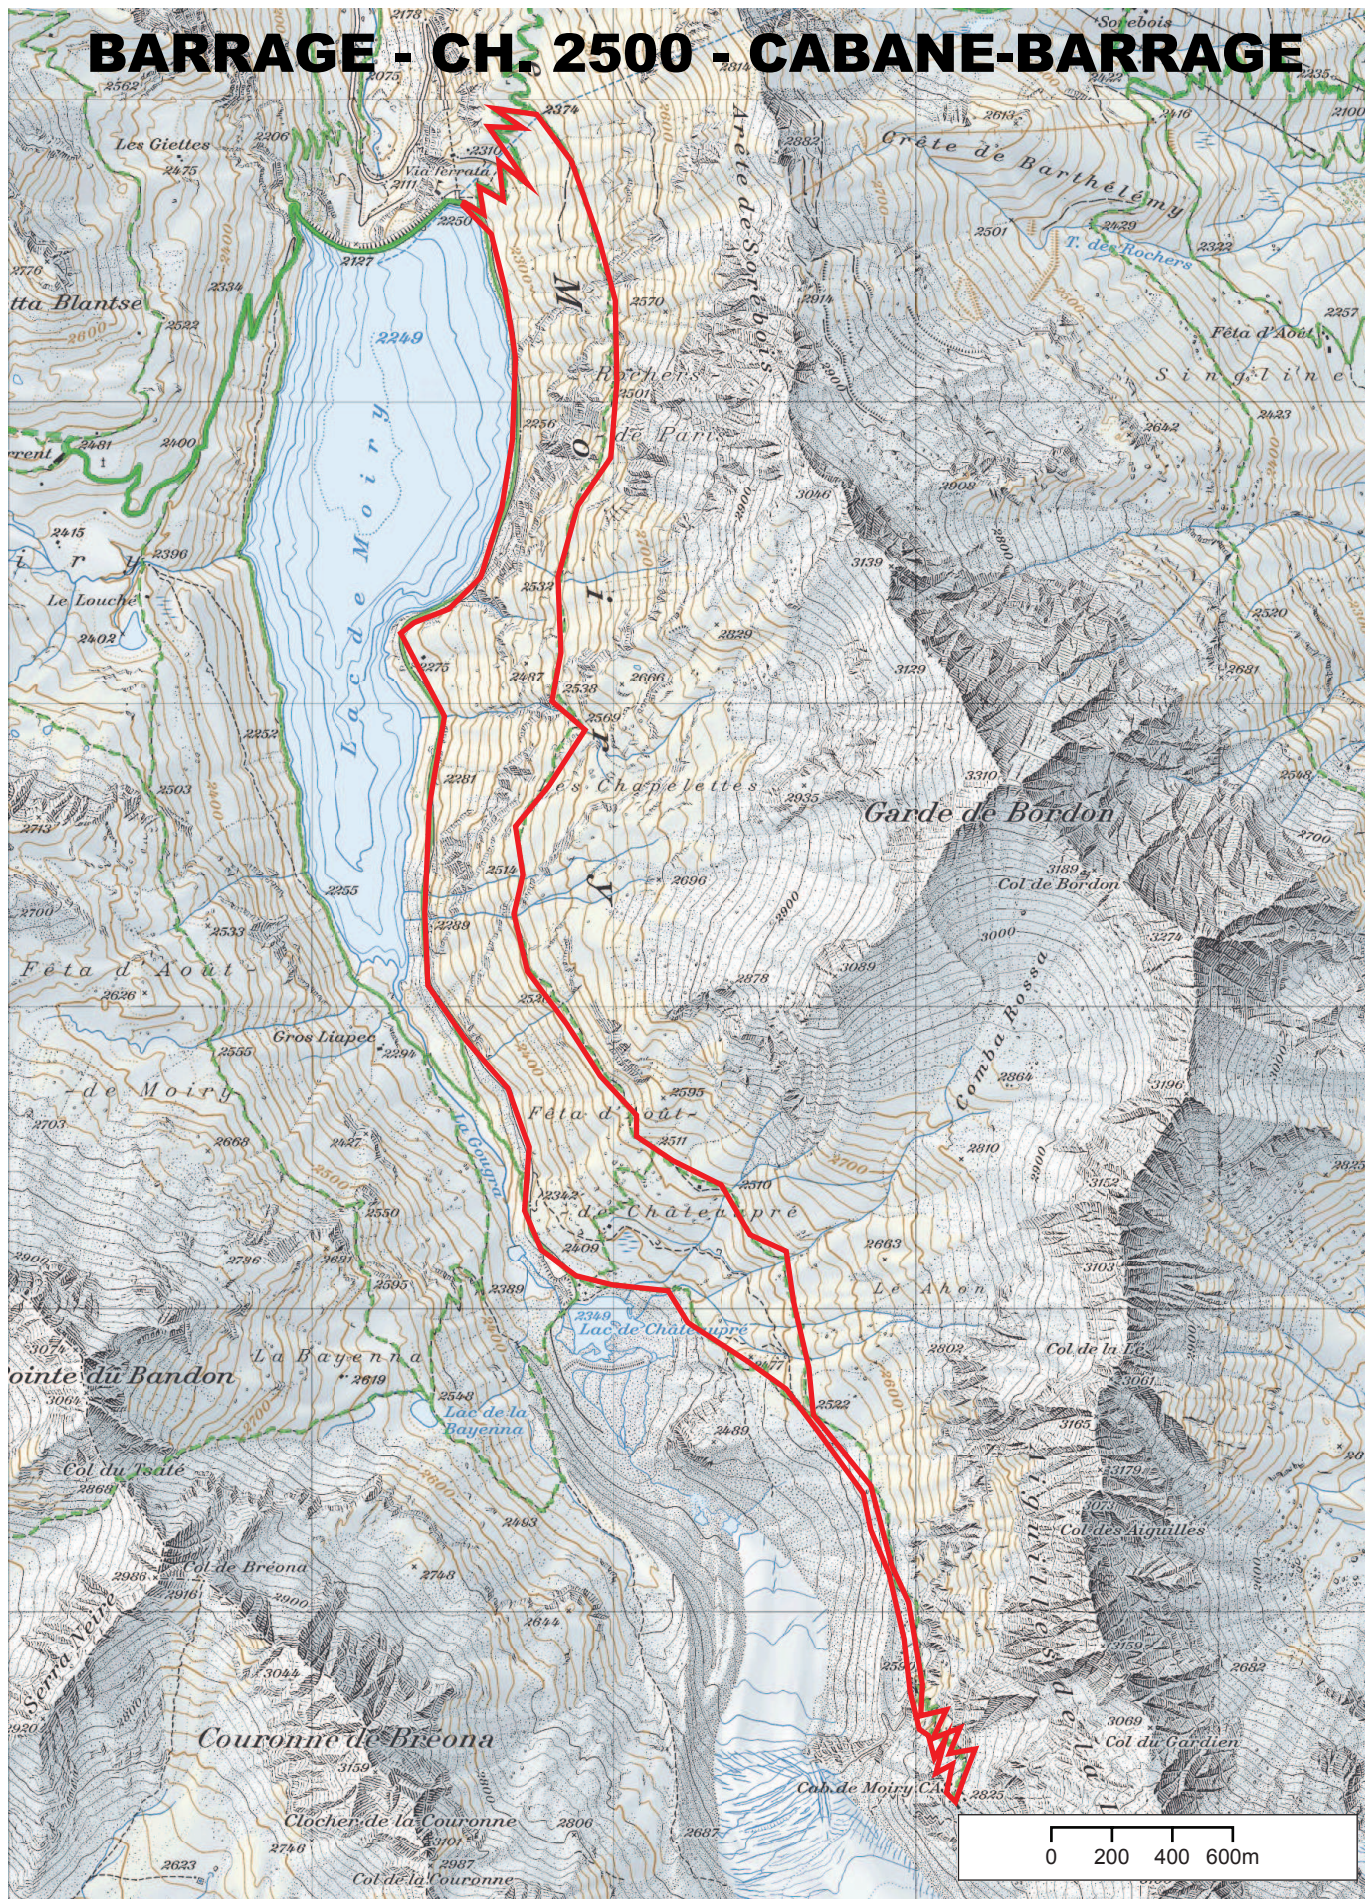

Découvrez les plus beaux tours de marche, de vélo, de VTT, de roller et de canoë: [www.suissemobile.ch](http://www.suissemobile.ch)

Echelle 1: 25000

## BARRAGE - CH. 2500 - CABANE-BARRAGE

Partenaires de SuisseMobile:

 Schweizerische Eidgenossenschaft  
Confédération suisse  
Confederazione Svizzera  
Confederaziun svizra

Geodaten © swisstopo (5704000138)

 Schweizer Wanderwege  
Suisse Rando  
Sentieri Svizzeri  
Sendas Svizras

 Suisse.  
tout nature. 

# Barrage-ch.2500-cab.moiry

Imprimer

Distance [km]

↔ 14.31 km ↗ 778.1 m ↘ 781.8 m 🚶🕒 4 h 50 min 🚴🕒 2 h 20 min