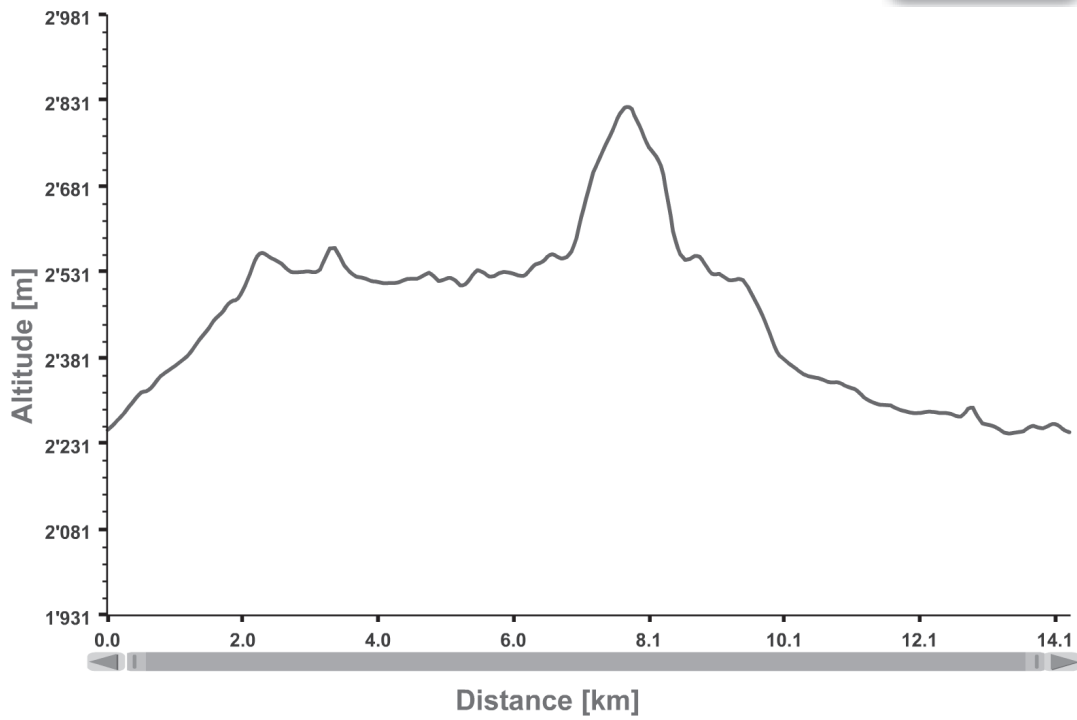

# Barrage-ch.2500-cab.moiry

Imprimer

Distance [km]

↔ 14.31 km ↗ 778.1 m ↘ 781.8 m 🚶🕒 4 h 50 min 🚴🕒 2 h 20 min