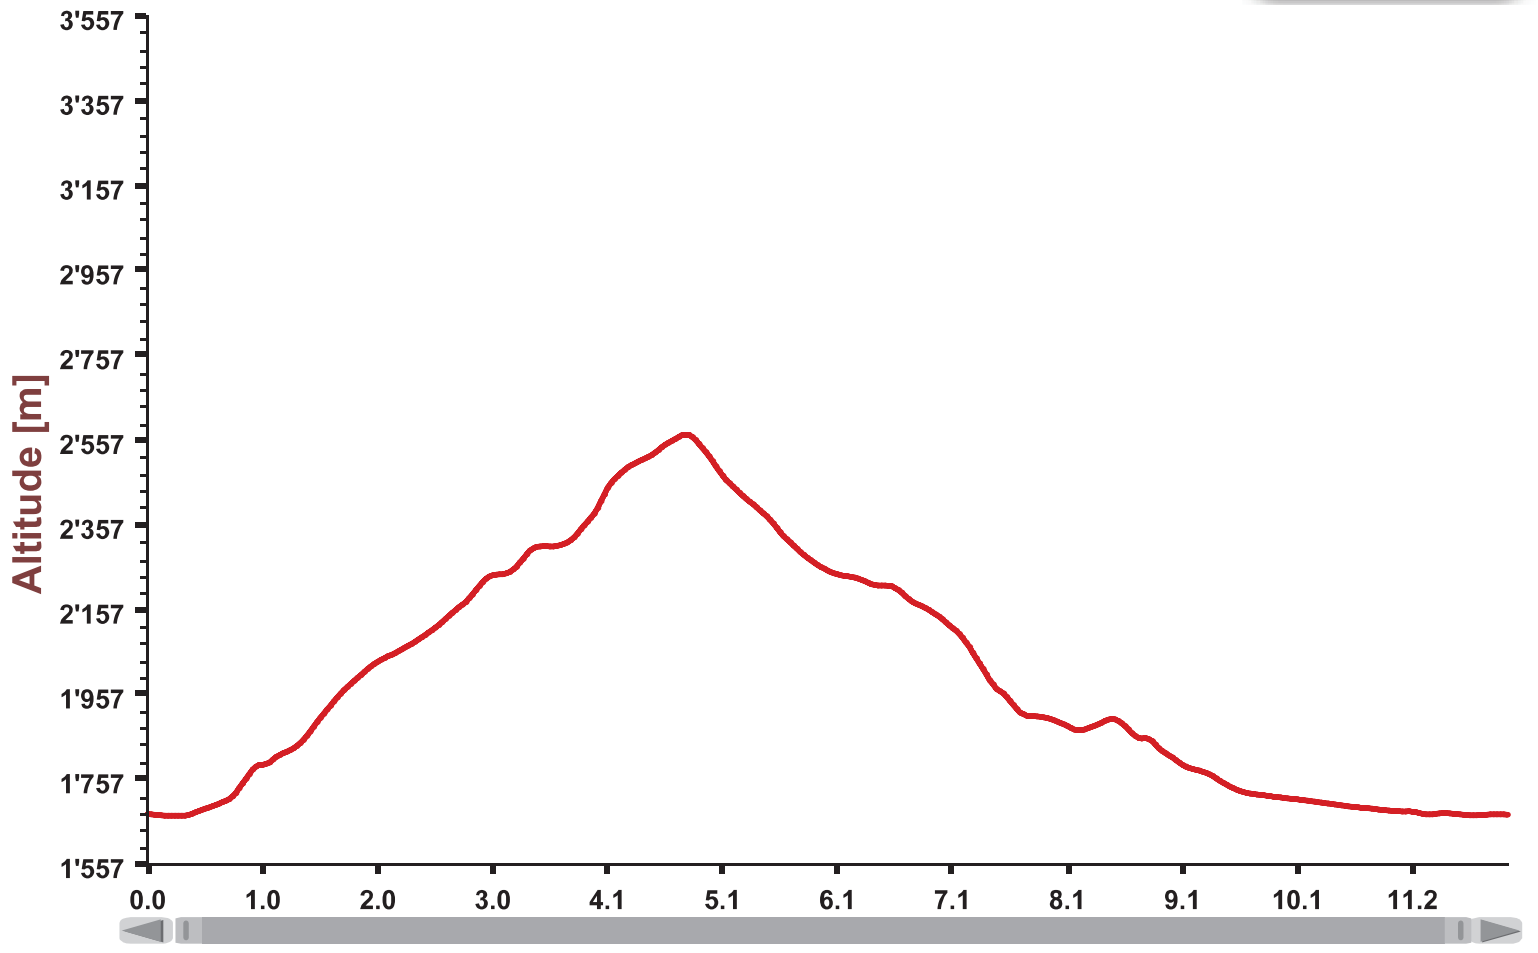

Geodaten © swisstopo (5704000138)

Zinal - Roc de la vache

Imprimer

Distance [km]

↔ 11.99 km ↗ 935.9 m ↘ 937.3 m 🚶🕒 4 h 52 min 🚴🕒 1 h 49 min